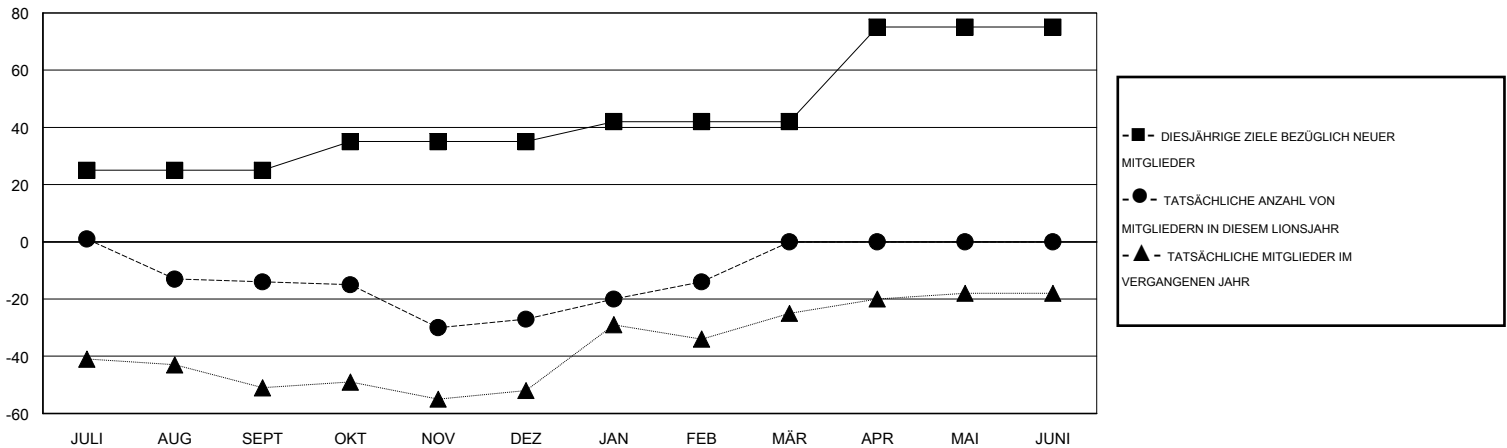

ZIELE UND TATSÄCHLICHE MITGLIEDER KUMULATIV

ABGEMELDETE CLUBS: 0	50 VON 88 CLUBS HABEN 1 ODER MEHR NEUE MITGLIEDER AUFGENOMMEN	GESCHLECHTERVERTEILUNG MANN 2,632 (86.52%) FRAU 410 (13.48%)
<u>AUSGETRETENE MITGLIEDER</u> VERSTORBEN 25 CLUB AUFGELOST 0 ANDERE 99 GESAMT 124	KLICKEN SIE HIER FÜR ANGABEN ZUM ZUSTAND DES CLUBS	FAMILIENMITGLIEDER 41 HAUSHALTSVORSTAND 20 NICHT-FAMILIENVORSTAND 21