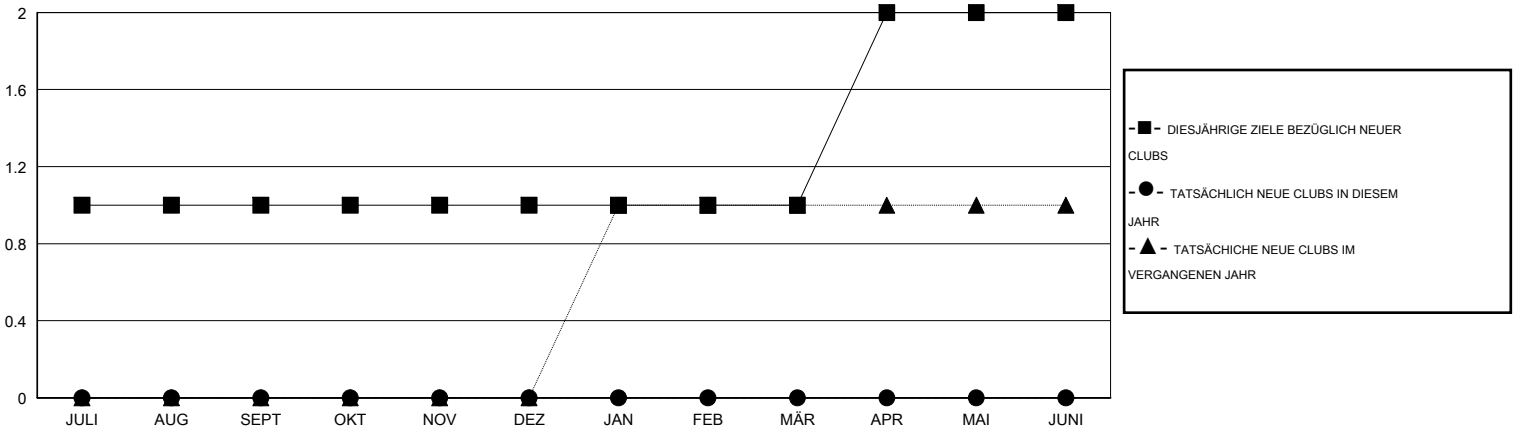

MONTHLY MEMBERSHIP PROGRESS REPORT

District 114 W

Results as of: 2/29/2016

GMT: Carl Robert Rettby

STANDORT AUSTRIA

GMT KONST. GEB.: 4

Clubs				
ERGEBNISSE FÜR 2015-2016				
QUARTAL	ZIEL NEUE CLUBS	NEUE CLUBS	AUFGELOSTE CLUBS	NETTO-GEWINN/-VERLUST
JULI/AUG/SEPT	1	0	0	0
OKT/NOV/DEZ	0	0	0	0
JAN/FEB/MÄR	0	0	0	0
APR/MAI/JUNI	1	0	0	0

Pro Mitglied				
ERGEBNISSE FÜR 2015-2016				
QUARTAL	ZIEL NEUE MITGLIEDER	HINZUGEFÜGTE GRÜNDUNGS- UND NEUE MITGLIEDER	AUSGESCHIEDENE MITGLIEDER	NETTO-GEWINN/-VERLUST
JULI/AUG/SEPT	25	66	80	-14
OKT/NOV/DEZ	10	22	35	-13
JAN/FEB/MÄR	7	22	9	13
APR/MAI/JUNI	33	0	0	0

ZIELE UND TATSÄCHLICHE NEUE CLUBS KUMULATIV